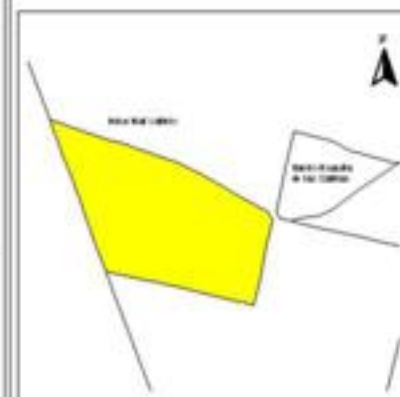

EVALUA DF
Consejo de Evaluación del
Desarrollo Social del
Distrito Federal

ÍNDICE DE DESARROLLO SOCIAL

Delegación: Azcapotzalco
Colonia: Las Salinas
Grado de desarrollo: Bajo

Grado de Desarrollo Social

-  Muy bajo
-  Bajo
-  Medio
-  Alto
-  Sin dato